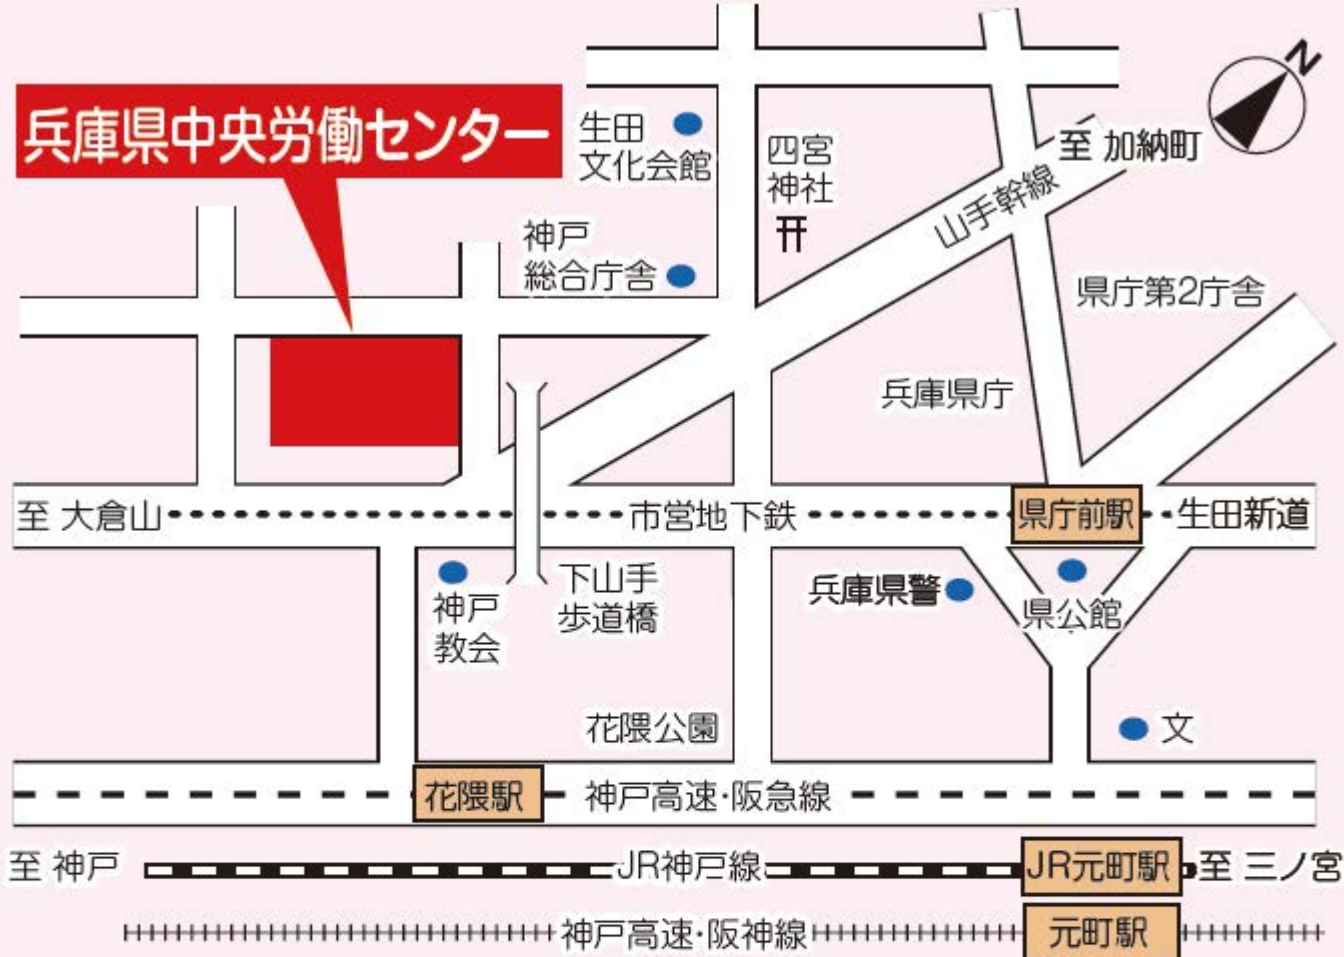

# 兵庫県中央労働センター

交通：「県庁前駅」(地下鉄西神・山手線)西出口から西へ徒歩約5分  
「花隈駅」(神戸高速・阪急線)東口から北へ徒歩約10分  
JR・阪神「元町駅」西口から北西へ徒歩約15分

〔会場名〕 兵庫県中央労働センター

〒650-0011 神戸市中央区下山手通6-3-28

TEL 078-341-2271

※車での来場はご遠慮ください。